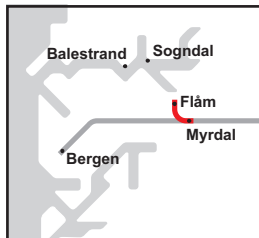

42 Flåm-Myrdal

Tog nr	Alle dager									
	1852	1854	1856	1858	1860	1862	1864	1866	1868	1870
Flåm	0740	0848	0957	1115	1238	1350	1500	1620	1745	1852
Lunden	0744x	0852x	1001x	1119x	1242x	1354x	1504x	1624x	1749x	1856x
Håreina	0747	0855	1004	1122	1245	1357	1507	1627	1752	1859
Dalsbotn	0752x	0900x	1009x	1127x	1250x	1402x	1512x	1632x	1757x	1904x
Berekvam	0800	0912	1022	1140	1303	1415	1525	1645	1810	1917
Blomheller										
Kårdal										
Kjosfossen	0815x	0926x	1037x	1155x	1317x	1428x	1540x	1700x	1823x	1931x
Reinunga	0824x	0936x	1049x	1207x	1326x	1437x	1552x	1712x	1832x	1941x
Vatnahalsen	0829	0939	1054	1212	1329	1440	1557	1717	1835	1944
Myrdal	0832	0942	1057	1215	1332	1443	1600	1720	1838	1947

Ikke Grønne avganger lokalt på Flåmsbana i sommerperioden.

Vær oppmerksom på at enkelte tog kan bli innstilt på helge- og høytidsdager.

x Toget stopper om det trengs. Gi konduktøren beskjed.

I Toget stopper ikke i denne ruteperioden.