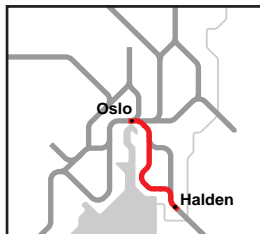

Togruter

NSB Togruter

Gjelder i perioden 13.06.99 - 21.08.99

1 Oslo S-Halden-(Gøteborg)

Tog nr	Hverdager unntatt lørdager NB! Kjøres ikke i tiden 5.7.-30.7.99		Alle dager		Alle dager		Alle dager		Hverdager unntatt lørdager NB! Kjøres ikke i tiden 28.6.-20.8.99		Hverdager unntatt lørdager NB! Kjøres ikke i tiden 28.6.-30.7.99		
	101 ▲ K	395 ⊗▲ 1.kl.	105 ☐▲ K	397 ⊗▲ 1.kl.	113 ▲ K	115 ▲ K	117 ☐▲ K1	121 ☐▲	19 ☐⊗ K	125 ☐▲	399 ⊗▲ 1.kl.		
Oslo S	0641	0740	0911	1210	1310	1411	1507	1607	1638	1712	1810		
Ski	0701p	0800p	0931p	1230p	1330p	1431p	1530p	1630p		1733p	1830p		
Moss	0722	0822	0951	1252	1352	1452	1553	1653		1756	1852		
Rygge	0734		1001		1401	1501	1602	1702		1812			
Råde	0744		1010		1410	1510	1612	1712	1734	1821			
Fredrikstad	0756	0850	1023	1321	1423	1523	1627	1727	1751	1836	1920		
Sarpsborg	0810	0903	1037	1340	1436	1541	1642	1745	1805	1850	1940		
Halden	0829	0922	1056	1359	1455	1600	1702	1805	1824	1915	1959		
<i>Gøteborg C</i>		1142		1629							2216		