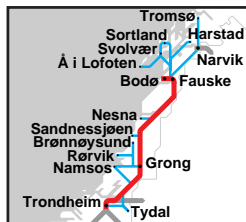

71 Bodø-Trondheim

Tog nr

	478 ☐	438	472 ×☐ 1.kl. ☐	470 ☐	476 ×☐ ☐
Bodø			1130	1620	2055
Fauske			1208	1700	2136
Fauske			1213	1702	2144
Rognan			1235	1732	2207
Røklund			1244x	1741x	2217x
Lønsdal			1316	1808x	2254
Bolna			1337x	1828x	
Dunderland			1400x	1847x	2339x
Mo i Rana			1435	1923	0014
Mo i Rana	0815		1440	1923	0027i
Bjerka	0836		1502	1944	0049
Drevvatn	0856x		1523x	2004x	0109x
Mosjøen	0920		1548	2030	0135
Mosjøen	0922		1553		0200i
Trofors	0955		1625		0232
Svenningdal			1636x		
Majavatn	1028x		1700		0307x
Namsskogan	1050x		1723		0331x
Brekkvasselv			1733x		
Lassemoen	1113x		1749x		0355x
Harran			1803x		
Grong	1142	1148	1823		0422
Snåsa	1210	1213	1852		0451x
Jørstad	1214x	1217x	1857x		
Steinkjer	1250	1250	1935		0532
Verdal	1312	1315	1957		0557
Levanger	1324	1328	2008		0610
Stjørdal	1410	1412	2054		0656
Værnes	1412x	1414x	2056x		0658x
Trondheim S	1448	1451	2130		0740s

Grønne avganger:	Mandag	●		●	●	●
	Tirsdag-Torsdag	●		●	●	●
	Fredag			○		●
	Lørdag	●		●		●
	Søndag		●	○		

Ved høytider, bevegelige helligdager og i skolens ferieperioder, kan det bli endringer i grønne avganger.