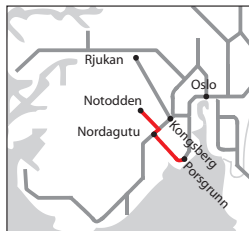

52 Oslo S–Porsgrunn–Nordagutu–Notodden

Tog nr	562	572	574	803 ▲ K	576	807 ▽▲ K	578	813 ▽▲ K	580	815 ▽▲ K	582
	Hverdager umtatt lørdager	Porsgrunn-Skien hverdager umtatt lørdager 1)	Hverdager	Hverdager umtatt lørdager	Alle dager	Alle dager, Kjøles ikke lørdager i tider 3-2, 8-99	Hverdager	Porsgrunn-Skien alle dager, Skien-Notodden hverdager umtatt lørdager	Alle dager	Alle dager 1)	
Oslo S				0633		0833		1133		1233	
Tønsberg				0805		1005		1305		1405	
Sandefjord				0828b		1028c		1328		1428d	
Larvik				0853b		1043c		1343		1443d	
Porsgrunn		0633	0751	0918b	0923	1119c	1204	1418	1412	1518d	1547
Borgestad		0637x	|	|	0927x	|	1208x	|	1416x	|	1551x
Skien		0645	0802	0933b	0935	1127c	1215	1426	1433	1526d	1600
Nisterud		0654x	0811x		0944x		1224x		1442x		1609x
Valebo		0710	0825x		1000		1236x		1456x		1622x
Dalsvatn		0714x	0829x		1004x		1240x		1500x		1626x
Nordagutu		0720	0835		1010		1246		1506		1632
Nordagutu		0721	0836		1055		1304		1507		1647
Holtsås		|	|		1059x		1308x		1511x		1651x
Hjuksebø	0619	0730	0846		1105		1314		1517		1657
Trykkerud			0848x		1107x		1316x		1519x		1659x
Tveitan			0850x		1109x		1318x		1521x		1701x
Notodden	0629	0740	0858		1117		1326		1529		1709

Grønne avganger:	Mandag	●	●	●	●	●		●	●	●	●	●
	Tirsdag-Torsdag	●	●	●	●	●		●	●	●	●	●
	Fredag	●	●	●	●	●		●	●	●	●	●
	Lørdag		●	●			●	●	●	●	●	●
	Søndag				●	●	●	●	●	●	●	●

Ved høytider, bevegelige helligdager og i skolens ferieperioder, kan det bli endringer i grønne avganger.