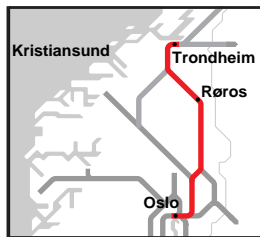

25 Trondheim-Røros-Oslo S

Tog nr	Hverdager unntatt lørdager		Hverdager		Hverdager unntatt lørdager		Alle dager		Hverdager		Hverdager: Kjøres ikke lørdager i tiden 3.7-21.8.99		Alle dager		Alle dager (Tog 302/320 direkte vogner Trondheim-Oslo på lørdager)		Hverdager unntatt lørdager		Alle dager		Alle dager unntatt lørdager og helligdager for helligdag		Alle dager unntatt lørdager		
	360	342 ▽▲ K	372	314 ▽▲ K1)	370 ▲ E	316 ▽▲ K	362	344 ▽▲ K	302 ▲ E	320 ▽▲ K2)	364	324 ▽▲ K2)	374 ▲ E	326 ▽▲ K											
Trondheim S																									
Heimdal																									
Melhus Skysstasjon																									
Støren																									
Singsås																									
Halfdalen																									
Stensli																									
Ålen																									
Reitan																									
Rugldalen																									
Glåmos																									
Røros																									
Os																									
Tolga																									
Tynset																									
Alvdal																									
Hanestad																									
Atna																									
Koppang																									
Everstad	0605																								
Opphus	0619x																								
	0632x																								
Rena	0648																								
Elverum	0710																								
Løten	0721																								
Ilseeng	0728x																								
Hamar	0735																								
Hamar																									
Eidsvoll	0745																								
Oslo Lufthavn Gardermoen	0833																								
	0847																								
Lillestrøm	0905																								
Oslo S	0925																								
Grønne avganger:																									
Mandag	●			●	●	●	●	●	●	●	●	●	●	●	●	●	●	●	●	●	●	●	●	●	●
Tirsdag-Torsdag	●			●	●	●	●	●	●	●	●	●	●	●	●	●	●	●	●	●	●	●	●	●	●
Fredag	●	●		●	●	●	●	●	●	●	●	●	●	●	●	●	●	●	●	●	●	●	●	●	●
Lørdag		●			●	●	●	●	●	●	●	●	●	●	●	●	●	●	●	●	●	●	●	●	●
Søndag					●	●	●	●	●	●	●	●	●	●	●	●	●	●	●	●	●	●	●	●	●

Ved høytider, bevegelige helligdager og i skolens ferieperioder, kan det bli endringer i grønne avganger.