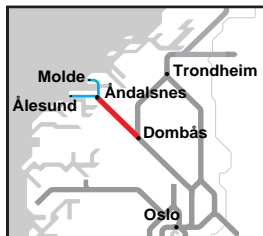

1) Direkte sove- og sittevogner Åndalsnes-Oslo.

Nattog

Informasjon om service i forbindelse med reisen.

- Korresponderer med TogBuss.

22 Dombås-Åndalsnes

Tog nr/buss nr	Alle netter umnatt natten (lørdag/søndag 1)				
	405 355 	41 351 	401 10401 	20044 	43 353 
<i>Oslo S</i>	2300i	0805t	1103u		1605t
Dombås	0445	1220	1555	1820	2020
Lesja	0459x	1233	1610	1835	2033
Lesjaverk	0511x	1245x	1630	1855	2045x
Bjørli	0528	1259	1645	1910	2059
Åndalsnes	0620s	1346	1735	2005	2146