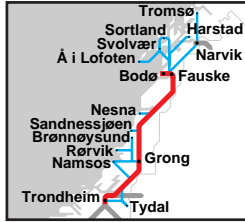

71 Trondheim-Bodø

Toget nr	Helligdager unntatt lørdager. Kjøres ikke i tiden 2.16-20.8.99				
	479	429	471	477	475
Trondheim S					
Værnes	0800	0832	0832	1520	2310i
Stjørdal	0835x	0905x	0905x	1554x	2340x
Levanger	0842	0910	0910	1558	2345
	0928	0954	0954	1637	0029
Verdal					
Steinkjer	0940	1007	1007	1649	0043
Jørstad	1010	1034	1034	1717	0110
	1043x	1107x	1107x	1749x	
Snåsa					
Grong	1050x	1114	1114	1756	0150x
Harriar	1115	1144	1144	1825	0230
		1159x	1159x		
Lassemoen					
Brekkvasselv		1213x	1213x	1851x	0257x
Namsskogan		1227x	1227x	1915x	0333
		1239	1239		
Majavatn					
Svenningdal		1301	1301	1937x	0356x
Trofors		1324x	1324x	2010	0429
		1335	1335	2040	0459s
		1405	1405		
Mosjøen					
Drevvatn	0650	1410	1410	2042	0514
Bjerka	0714x	1436x	1436x	2107x	0539x
	0735	1502	1502	2128	0600
	0758	1525	1525	2150	0623s
Mo i Rana					
Dunderland	0758	1530	1530	2163	0638
Bolna	0834x	1607x	1607x	2228x	0714x
Lønsdal	0857x	1636x	1636x	2257x	0808
	0917x	1659	1659		
Røklund					
Rognan	0940x	1720x	1720x	2300x	0833x
Fauske	0950x	1730	1730	2310	0844
	1011	1753	1753	2320	0907
Fauske					
Bodø	1011	1800	1800	2330	0915
	1050	1840	1840	2340	0955

Gronne avganger:	Mandag	Tirsdag	Onsdag	Torsdag	Fredag	Lørdag	Søndag
Mandag	●	●	●	●	●	●	●
Tirsdag-Torsdag	●	●	●	●	●	●	●
Fredag	●	●	○	●	●	●	●
Lørdag	●	●	●	●	●	●	●
Søndag	●	●	○	●	●	●	●

Ved høytider, bevegelige helligdager og i skolens ferieperioder, kan det bli endringer i grønne avganger.