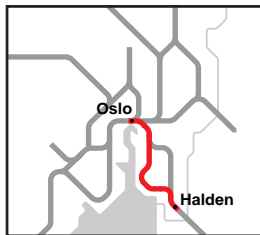

1 (Gøteborg)–Halden–Oslo S

Tog nr	Hverdager NB Kjøres ikke i tiden 5.7-31.7.99		Alle dager (København-Oslo)		Hverdager unntatt lørdager		Hverdager unntatt lørdager NB i kjøres ikke i tiden 28.6-30.7.99		Alle dager		Alle dager		Alle dager		
	100 ▲ S	392 ▣	102 ▲ S	104 ▽▲ S	12 ▽▣ K	108 ▽▲ K1	394 ⊗▲ 1.kl.	116 ▽▲ K	120 ▽▲ K	396 ⊗▲ 1.kl.	128 ▽▲ K				
Gøteborg C							0628c			1229					
Halden	0437	0503b	0530	0557	0640	0650	0902	1102	1303	1504	1702				
Sarpsborg	0457	0526b	0550	0618	0659	0712	0928	1123	1323	1525	1723				
Fredrikstad	0511	0542b	0605	0633	0714	0727	0942	1138	1337	1538	1737				
Råde	0522		0618	0646	0726	0744		1150	1349	1550	1750				
Rygge	0531		0628	0655		0753		1159	1401	1602	1759				
Moss	0541	0614b	0639	0708		0804	1011	1211	1411	1611	1811				
Ski	0601		0701	0730		0830	1031	1231	1431	1631	1831				
Oslo S	0620	0707	0725	0752	0825	0852	1052	1252	1452	1652	1852				
Grønne avganger:	Mandag						●	●	●	●	●				
	Tirsdag - Torsdag						●	●	●	●	●				
	Fredag						●	●	●	●	●				
	Lørdag	●					●	●	●	●	●				
	Søndag						●	●	●	●	●				

Ved høytider, bevegelige helligdager og i skolens ferieperioder, kan det bli endringer i grønne avganger.