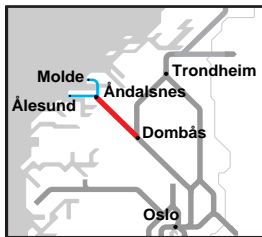

Alle tog Lillehammer-Oslo finnes i egen tabell.

- Korresponderer med TogBuss.

Du finner oss også på Internett:
www.nsb.no

Tlf 815 00 888

Bestilling og informasjon om togreiser

22 Åndalsnes-Dombås

Tog nr/buss nr	Alle dager				
	352 42 ▲ ▼	20041 ●	10404 404 ●	354 44 ▼▲	356 406 ●
Åndalsnes	0925	1000	1410	1635	2340i
Bjørli	1012	1055	1455	1722	0035
Lesjaverk	1024x	1115	1515	1734x	0049x
Lesja	1037	1135	1535	1747	0104
Dombås	1050t	1155	1555	1800t	0120
<i>Oslo S</i>	<i>1505</i>		<i>2102</i>	<i>2225</i>	<i>0655s</i>