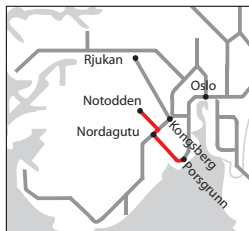

52 Notodden–Nordagutu–Porsgrunn–Oslo S

Tog nr	Hverdag etter helligdag		Alle dager		Hverdager unntatt lørdager		Hverdager unntatt lørdager 1)		Alle dager		Hverdager		Hverdager		Alle dager		Alle dager		Alle dager 1)		Alle dager		Hverdager unntatt lørdager 1)	
	571	808 ▽▲ K2)	561	573	812 ▽▲ K	575	814 ▽▲ K3)	577	820 ▽▲ K1)	579	824 ▽▲ K	581												
Notodden			0600	0637		0748		1018		1218		1408												
Tveitan			0605x	0642x				1023x		1223x		1413x												
Trykkerud			0607x	0644x				1025x		1225x		1415x												
Hjuksebø			0612	0649		0801	1030			1230		1420												
Holtsås				0653x		0805x	1034x			1234x		1424x												
Nordagutu				0659		0811	1040			1240		1430												
Nordagutu	0508			0700		0812	1056			1258		1444												
Dalsvatn	0512x			0704x		0816x	1100x			1302x		1448x												
Valebø	0518x			0710		0825x	1106x			1308x		1456												
Nisterud	0527x			0719x		0834x	1115x			1317x		1505x												
Skien	0539	0600		0734	0800b	0850	0900	1131	1157c	1331	1357d	1519												
Borgestad		| 0610		0740x	0810b	0856x	| 0910	1137x	| 1207c	1337x	| 1407d	1525x												
Porsgrunn				0744		0900		1141		1341		1529												
Larvik		0645			0845b		0945		1245c		1445d													
Sandefjord		0700			0900b		1000		1300c		1500d													
Tønsberg		0719			0919		1019		1319		1519													
Oslo S		0851			1051		1151		1451		1651													

Grønne avganger:	Mandag	Tirsdag-Torsdag	Fredag	Lørdag	Søndag
Mandag	●				
Tirsdag-Torsdag		●	●	●	●
Fredag			●	●	●
Lørdag		●	●	●	●
Søndag		●		●	●

Ved høytider, bevegelige helligdager og i skolens ferieperioder, kan det bli endringer i grønne avganger.