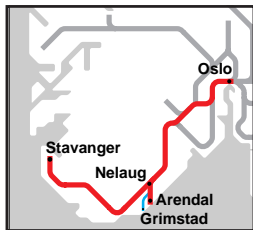

53 Oslo S/Stavanger–Arendal

Tog nr	Hverdag etter helligdag		Alle dager		Alle dager		Hvertdager		Alle dager (1)		Alle dager umtatt lørdager		Alle dager		Fredager		Helligdag for hverdag		Helligdag for hverdag	
	590 ▲ E	70 2505 ×(u) 1.kl. (u)	72 2507 ×(u) 1.kl. (u)	711 2507 ▲ E	701 2509 ×(u) 1.kl.	722 ■ K E	710 2511 ×(u)	702 2513 ×(u)	73 2513 ×(u) 1.kl. (u)	713 ×(u)	724 ■ K E	714 2515 ×(u)								
Oslo S				0709	0839			1448	1551											
Lysaker/Fornebu				0719p	0850p			1459p	1601p											
Asker				0736p	0907p			1514p	1617p											
Drammen				0750p	0923			1529p	1635p											
Hokksund				|	0940			|	1650											
Kongsberg				0825	1008			1603	1717											
Nordagutu				0901	1052			1639	1806											
Bø				0918	1109			1653												
Lunde				0930	1121															
Drangedal				0952	1142				1839											
Neslandsvatn				1007	1157			1738	1855											
Gjerstad				1023	1212			1752	1910											
Vegårshei				1044	1231			1812	1930b											
Nelaug				1100t	1246t			1827t												
Stavanger S			0705			0936		1250	1536											
Sandnes			0719			0949		1307	1549											
Bryne			0731			1000		1322	1600											
Egersund			0759			1034		1354	1630											
Moi			0835			1110		1432	1706											
Sira			0843			1116		1440	1712											
Gyland						1128x		1454	1729x											
Storekvina						1133x		1500	1734x											
Snartemo						1144x		1518	1745x											
Kristiansand	0445	0720	1006			1230	1327	1625	1830	1850	2115									
Nelaug	0549t	0821t	1104t				1432t	1729t			1850									
Nelaug	0555	0830	1110	1110	1250		1435	1830	1830		2115									
Blakstad	0619x	0854x	1134x	1134x	1314x		1459x	1850x	1850x		2139x									
Rise	0624x	0859x	1139x	1139x	1319x		1504x	1854x	1854x		2144x									
Arendal	0635	0910	1150	1150	1330		1515	1905	1905	2010b	2155									

Grønne avganger:	Mandag	●	●	●	●	●	●	●	●	●	○									
	Tirsdag-Torsdag		●	●	●	●	●	●	●	●	○									
	Fredag		●	○	●	●	●	●	●	○	○									
	Lørdag		●	●	●	●	●			●	●									
	Søndag		●	○			●			○	○									○

Ved høytider, bevegelige helligdager og i skolens ferieperioder, kan det bli endringer i grønne avganger.