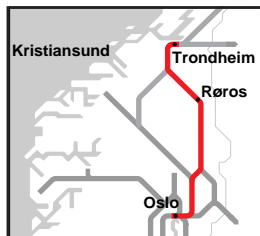

25 Oslo S–Røros–Trondheim

	Hverdager umtatt lørdager		Hverdager umtatt lørdager		Lørdager		Hverdager umtatt lørdager		Hverdager umtatt lørdager		Hverdager umtatt lørdager		Alle dager		Alle dager		Alle dager		Hverdager umtatt lørdager		Alle dager		Alle dager		Hverdager umtatt lørdager	
Tog nr	375	413	417	307 ▲ K	371 E	361	41 × 1.kl.	373 ▲ E	415	401 ▽ ▲	363	317 ▽ ▲ K1)	303 ▲ E	379												
Oslo S				0603			0805			1103		1303														
Lillestrøm				0624p			0824p			1124p		1324p														
Oslo Lufthavn Gardermoen				0642			0842p			1142		1342														
Eidsvoll				0655						1155		1355														
Hamar				0745			0934			1240		1455														
Hamar	0619				0752	0830		0939		1246		1513	1538													
Ilseeng	0625x				0758x	0836x		0945x		1252x		1529	1544x													
Løten	0633				0806	0844		0953		1300		1542	1605													
Elverum	0644				0817	0858		1005		1313		1542	1605													
Rena	0709				0839	0919		1027		1334		1608	1626													
Opphus					0854	0934		1042x				1624x	1634x													
Evenstad					0903x			1051x				1634x														
Kjøppang					0922			1109				1653														
Atna					0940x			1127x				1713x														
Hanestad					0950x			1137x				1724x														
Alvdal					1018			1206				1755														
Tynset					1045			1223				1814														
Tølgå					1101			1239				1830														
Os					1114			1252	1540			1843														
Røros		0520	0645		1126			1303				1900														
Glåmos	0530x								1550x			1915														
Rugldalen	0535x								1555x			1931x														
Reitan	0543x								1603x																	
Ålen	0547x				0711x				1607x			1951x														
Stensli	0550x				0714x				1610x																	
Håltedalen	0606x				0730x				1624x																	
Singsås	0631x				0755x				1648x			2013x														
Støren	0658				0826				1715			2040														
Melhus Skystasjon	0726x				0900x				1742x			2104x														
Heimdal	0740				0910				1751			2115														
Trondheim S	0755				0925				1806			2128														

Gronne avganger:	Mandag	●	●		●	●	●	●	●	●	●	●	●	●	●	●	●	●	●	●	●	●	●	●	●	●
	Tirsdag-Torsdag	●	●		●	●	●	●	●	●	●	●	●	●	●	●	●	●	●	●	●	●	●	●	●	●
	Fredag	●	●		●	●	●	●	●	●	●	●	●	●	●	●	●	●	●	●	●	●	●	●	●	●
	Lørdag			●				●	●	●	●	●	●	●	●	●	●	●	●	●	●	●	●	●	●	●
	Søndag							●	●	●	●	●	●	●	●	●	●	●	●	●	●	●	●	●	●	●

Ved høytider, bevegelige helligdager og i skolens ferieperioder, kan det bli endringer i grønne avganger.