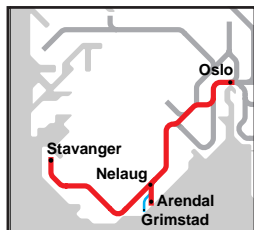

53 Arendal–Stavanger/Oslo S

Tog nr	Hverdag etter helligdag		Alle dager 1)		Alle dager 1)		Hverdag		Alle dager 2)		Alle dager umtatt forbager		Alle dager		Alle dager		Helligdag for hverdag		Helligdag for hverdag		Alle dager	
	2502	2504	2506	2506	2508	2510	2512	2512	712	2514	2514	712	2514	2514	712	2514	2514	712	2514	2514	712	2514
	590	70	72	711	701	710	702	73	712	714	75	712	714	75	712	714	75	712	714	75	712	714
	▲	⊗	⊗	▲	⊗	⊗	⊗	⊗	■	⊗	⊗	■	⊗	⊗	■	⊗	⊗	■	⊗	⊗	■	⊗
	E	1.kl. ⊗	1.kl. ⊗	E	⊗	⊗	1.kl.	1.kl. ⊗	E	⊗	1.kl. ⊗	E	⊗	1.kl. ⊗	E	⊗	1.kl. ⊗	E	⊗	1.kl. ⊗	E	1.kl. ⊗
Arendal	0505	0740	1020	1020	1200	1350	1645	1645	1725	1915	1915	1725	1915	1915	1725	1915	1915	1725	1915	1915	1725	1915
Rise	0516x	0751x	1031x	1031x	1211x	1401x	1656x	1656x	1736x	1925x	1925x	1736x	1925x	1925x	1736x	1925x	1925x	1736x	1925x	1925x	1736x	1925x
Blakstad	0521x	0756x	1036x	1036x	1216x	1406x	1656x	1656x	1741x	1929x	1929x	1741x	1929x	1929x	1741x	1929x	1929x	1741x	1929x	1929x	1741x	1929x
Nelaug	0545	0820t	1100t	1100t	1240t	1430t	1725t	1725t	1805	1950t	1950t	1805	1950t	1950t	1805	1950t	1950t	1805	1950t	1950t	1805	1950t
Nelaug				1104	1248				1829		2110						2110					2110
Kristiansand				1207	1355			1829	1930		2110						2110					2110
Snartemo					1459			2030														
Storekvina					1511			2041														
Gyland					1518			2100														
Sira					1531																	
Moi					1538			2107														
Egersund					1615			2149														
Bryne					1651			2216														
Sandnes					1703			2229														
Stavanger S					1715			2241														
Nelaug	0550	0823	1106			1434	1733		1810	1957		1810	1957		1810	1957		1810	1957		1810	1957
Vegårshei	0606x	0839	1122			1451	1749		1829			1829			1829			1829			1829	
Gjerstad	0626x	0900				1512	1813		1849	2034		1849	2034		1849	2034		1849	2034		1849	2034
Neslandsvatn	0643	0916	1155			1527	1827		1904	2049		1904	2049		1904	2049		1904	2049		1904	2049
Drangedal	0656	0928				1540	1840		1917	2101		1917	2101		1917	2101		1917	2101		1917	2101
Lunde	0720					1603	1901		1942	2121		1942	2121		1942	2121		1942	2121		1942	2121
Bø	0735	1004	1239			1617	1915		1953	2135		1953	2135		1953	2135		1953	2135		1953	2135
Nordagutu	0751	1018	1254			1638	1934															
Kongsberg	0841	1054	1330			1715	2014		2046	2225		2046	2225		2046	2225		2046	2225		2046	2225
Hokksund	0909	1116				1743	2040		2114	2248		2114	2248		2114	2248		2114	2248		2114	2248
Drammen	0932	1129a	1402a			1758a	2055a		2128	2301a		2128	2301a		2128	2301a		2128	2301a		2128	2301a
Asker	0946	1143a	1416a			1813a	2113a		2143a	2315a		2143a	2315a		2143a	2315a		2143a	2315a		2143a	2315a
Lysaker/Fornebu	1001	1158a	1430a			1830a	2131a		2159a	2331a		2159a	2331a		2159a	2331a		2159a	2331a		2159a	2331a
Oslo S	1012	1209	1442			1842	2142		2209	2342		2209	2342		2209	2342		2209	2342		2209	2342

Grønne avganger:	Mandag	Tirsdag-Torsdag	Fredag	Lørdag	Søndag
Mandag	●	●	●	●	●
Tirsdag-Torsdag	●	●	●	●	●
Fredag	●	●	●	●	●
Lørdag	●	●	●	●	●
Søndag	●	●	●	●	●

Ved høytider, bevegelige helligdager og i skolens ferieperioder, kan det bli endringer i grønne avganger.