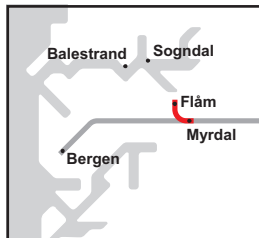

42 Myrdal-Flåm

Tog nr	Alle dager										
	1853	1855	1857	1859	1861	1863	1865	1867	1869	1879	
Myrdal	0840	0950	1105	1230	1340	1451	1610	1735	1846	2100	
Vatnahalsen	0844	0954	1109	1234	1344	1455	1614	1739	1850	2103	
Reinunga	0847x	0957x	1112x	1237x	1347x	1458x	1617x	1742x	1853x	2106x	
Kjosfossen	0855x	1005x	1121x	1246x	1356x	1507x	1626x	1751x	1901x	2111x	
Kårdal	↓	↓	↓	↓	↓	↓	↓	↓	↓	↓	
Blomheller	0913	1023	1141	1304	1416	1526	1646	1811	1918	2122	
Berekvam	0921x	1031x	1149x	1312x	1424x	1534x	1654x	1819x	1926x	2128x	
Dalsbotn	↓	↓	↓	↓	↓	↓	↓	↓	↓	↓	
Håreina	0929	1039	1157	1321	1432	1542	1702	1827	1933	2138	
Lunden	0932x	1042x	1200x	1324x	1435x	1545x	1705x	1830x	1936x	2140x	
Flåm	0937	1047	1205	1330	1440	1550	1710	1835	1941	2145	

Ikke Grønne avganger lokalt på Flåmsbana i sommerperioden.

Vær oppmerksom på at enkelte tog kan bli innstilt på helge- og høytidsdager.

x Toget stopper om det trengs. Gi konduktøren beskjed.

I Toget stopper ikke i denne ruteperioden.

Du finner oss også på Internett:
www.nsb.no

Tlf 815 00 888

Bestilling og informasjon om togreiser