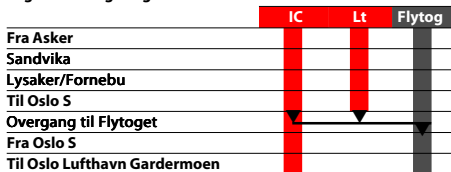

Asker–Oslo S–Oslo Lufthavn Gardermoen

Søndag

2220 - 2330

Tog nr	369	1141	3643	3773	3775	3777
	IC	Lt	Flytog	Flytog	Flytog	Flytog
Asker		2220		2230	2300	2330
Sandvika		2228		2238p	2308p	2338p
Lysaker/Fornebu		2235		2246p	2316p	2346p
Skøyen		2238		2250p	2320p	2350p
Nationaltheatret		2242		2254p	2324p	2354p
Oslo S		2245		2257p	2327p	2357p
Oslo S	2235		2253	2258p	2330p	0000p
Lillestrøm	2255p		|	2320p	2350p	0020p
Oslo Lufthavn Gardermoen	2311		2325	2333	0003	0033

Tegnforklaring/Fargebruk

Prisgruppe:

■	NSB InterCity/Lokaltog
■	Flytoget

Togtilbud:

■	NSB InterCity
■	NSB Lokaltog
■	Flytoget

Merknader:

p Bare for påstigning.

Vi gjør oppmerksom på korte overgangstider mellom togene på Oslo S.

I forbindelse med påske og helligdager i mai kan det bli endringer, forespør på stasjonene.

NSB InterCity tog tar ikke med reisende lokalt på strekningen Lysaker/Fornebu-Lillestrøm.