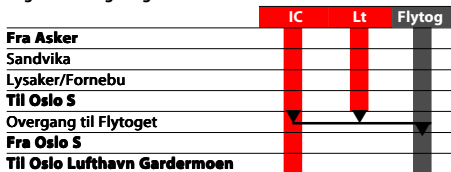

Asker–Oslo S–Oslo Lufthavn Gardermoen

Mandag–Fredag

1930 - 2300

Tog nr	3619	3761	930	3623	3763	832 327	3627	3765	327	3767	3769	3771	369	3773	3775
	Flytog	Flytog	Lt	Flytog	Flytog	IC	Flytog	Flytog	IC	Flytog	Flytog	Flytog	IC	Flytog	Flytog
Asker		1930	1949		2000	2025		2030		2100	2130	2200		2230	2300
Sandvika		1938p	1957		2008p	|		2038p		2108p	2138p	2208p		2238p	2308p
Lysaker/Førnebu		1946p	2004		2016p	2040		2046p		2116p	2146p	2216p		2246p	2316p
Skøyen		1950p	2008		2020p	|		2050p		2120p	2150p	2220p		2250p	2320p
Nationaltheatret		1954p	2012		2024p	2047		2054p		2124p	2154p	2224p		2254p	2324p
Oslo S		1957p	2015		2027p	2051		2057p		2127p	2157p	2227p		2257p	2327p
Oslo S	1953	2000p		2020	2030p	2103	2053	2100p	2103	2130p	2200p	2231p	2235	2258p	2330p
Lillestrøm	|	2020p		|	2050p	2124	|	2120p	2124p	2150p	2220p	2250p	2255p	2320p	2350p
Oslo Lufthavn Gardermoen	2025	2033		2055	2103	2140	2125	2133	2140	2203	2233	2303	2311	2333	0003

2330- 2330

Tog nr	3777
	Flytog
Asker	2330
Sandvika	2338p
Lysaker/Førnebu	2346p
Skøyen	2350p
Nationaltheatret	2354p
Oslo S	2357p
Oslo S	0000p
Lillestrøm	0020p
Oslo Lufthavn Gardermoen	0033

Tegnforklaring/Fargebruk

Prisgruppe:

■ NSB InterCity/Lokaltog
■ Flytoget

Togtilbud:

■ IC NSB InterCity
■ Lt NSB Lokaltog
■ Flytog Flytoget

Merknader:

p Bare for påstigning.
Vi gjør oppmerksom på korte overgangstider mellom togene på Oslo S.

I forbindelse med påske og helligdager i mai kan det bli endringer, forespør på stasjonene.

NSB InterCity tog tar ikke med reisende lokalt på strekningen Lysaker/Førnebu-Lillestrøm.