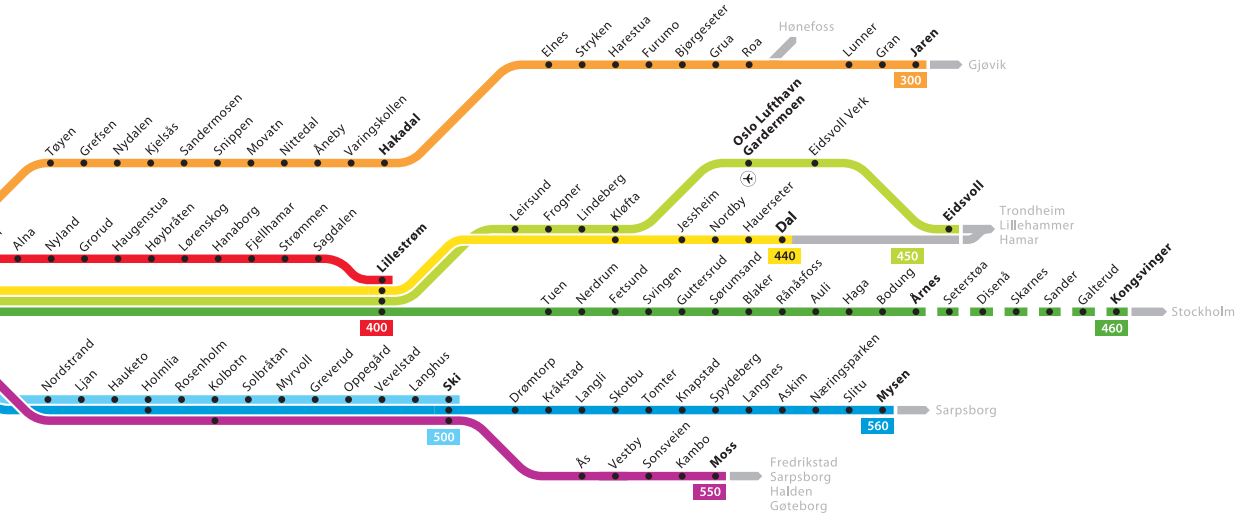

Lokaltog i Oslo-området

Linjenummer:

300	Skøyen – Jaren	460	Skøyen – Kongsvinger
400	Drammen – Asker – Lillestrøm	500	Skøyen – Ski
440	Skøyen – Eidsvoll	550	Spikkestad – Moss
450	Kongsberg – Eidsvoll	560	Skøyen – Mysen