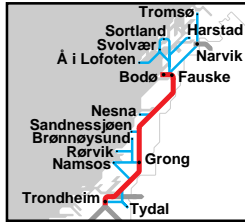

71 Bodø-Trondheim

Tog nr	478 ☒	440	472 ×☒ 1.kl.☒	470 ☒	476 ×☒ ☒
Bodø			1130	1620	2055
Fauske			1208	1700	2135
Fauske			1213	1702	2143
Rognan			1235	1730	2206
Røklund			1243x	1738x	2215x
Lonsdal			1311	1806x	2252
Bolna			1338x	1828x	
Dunderland			1400x	1849x	2337x
Mo i Rana			1435	1922	0010
Mo i Rana	0815		1440	1922	0023i
Bjerka	0837		1502	1944	0045
Drevvatn	0857x		1523x	2004x	0105x
Mosjøen	0922		1548	2030	0131
Mosjøen	0924		1553		0156i
Trofors	0954		1625		0228
Svenningdal			1636x		
Majavatn	1028x		1700		0304x
Namsskogan			1723		0327x
Brekkvasselv	1050x		1732x		
Lassemoen	1113x		1749x		0352x
Harran			1803x		
Grong	1142	1148	1823		0419
Snåsa	1210	1213	1852		0448x
Jørstad	1214x	1217x	1857x		
Steinkjer	1250	1250	1935		0532
Verdal	1312	1315	1957		0557
Levangar	1324	1328	2008		0609
Stjørdal	1410	1412	2054		0655
Værnes	1412x	1414x	2056x		0657x
Trondheim S	1448	1451	2130		0740s

Grønne avganger:	Mandag	●	●	●	●
	Tirsdag-Torsdag	●	●	●	●
	Fredag		●		●
	Lørdag	●	●		●
	Søndag		●		

Ved høytider, bevegelige helligdager og i skolens ferieperioder, kan det bli endringer i grønne avganger.

Mandag-lørdag

Søndager

Alle dager

Mandag-fredag

Alle netter

Merknader:

Vær oppmerksom på at det kan bli endring i togtrafikken ved høytider.

- x Stopper om det trengs.
- ☒ Plassreservering obligatorisk.
- **Togene 478, 472 og 476:** Lokale reisende Mo i Rana-Mosjøen fritas for obligatorisk plassreservering.
- ☒ Lekevogn for barn.
- 1.kl. Toget fører 1. kl. sittevogn
- ☒ Frokostservering.
- × Bistrovogn.
- ☒ Servering fra salgsvogn.
- Grønne avganger.
- NSB kundekort gir 40% rabatt.
- Mange andre rabatter gjelder også her.
- Grønn avgang gjelder dagen toget starter fra utgangsstasjon.

Sovevogn

- Bodø-Trondheim alle netter.
- Mo i Rana-Trondheim alle netter unntatt natten lørdag/søndag.
- Mosjøen-Trondheim alle netter unntatt natten lørdag/søndag.

- i Innsjekking fra kl. 2130.
- s Toget er disponibelt til kl. 0815.

Hvilestoler

finnes i tog 476.

Rullestol

Plass for rullestol kan reserveres i togene 472 og 476.

Tog 470 stopper om det trengs for påstigning ved Mørkved.

Alle tog Steinkjer-Trondheim se Trønderbanen.

- Korrespondanse med TogBuss, se side 67 og 68.

Du finner oss også på Internett:
www.nsb.no

Tlf 815 00 888

Bestilling og informasjon om togreiser