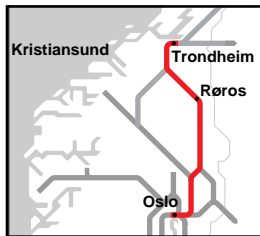

Togruter

**NSB
Togruter**

**Oslo S–
Røros–
Trondheim t/r**

Rørosbanen

Gjelder i perioden 09.01.00 - 10.06.00

25 Oslo S–Røros–Trondheim

	Mandag	Mandag	Lørdag	Mandag	Mandag	Mandag	Mandag	Mandag	Mandag	Søndag	Alle dager	Mandag	Mandag
Tog nr	2363	413	417	303 ▲ K	2381 ▲ E	305 ▲ K	2365	307 ▲ K	41 × 1.kl.	2383 ▲ E	313 ▼ K	2369	
Oslo S				0557	0657	0757	0819	0831p	1057				
Lillestrøm				0609p	0709p	0809p	0847p	1109p					
Oslo Lufthavn Gardermoen →				0625	0725	0825	0847p	1125					
Eidsvoll				0636	0736	0836	0939	1136					
Hamar				0725	0825	0923		1227					
Hamar	0539			0734	0851		0942	1232					
Ilseeng	0545			0740x	0857		0948x	1238					
Løten	0554			0748	0906		0956	1247					
Elverum	0605			0800	0917		1007	1258					
Rena	0631			0827	0937		1029	1323					
Opphus				0842x			1044x						
Evenstad				0851x			1053x						
Koppang				0909			1112						
Atna				0927x			1130x						
Hønefoss				0937x			1143						
Alvdal				1005			1211						
Tynset				1024			1229						
Tolga				1040			1244						
Os				1053			1257						
Røros	0515	0655		1104			1308						
Glåmos	0524x	0705x											
Rugldalen	0529x	0710x											
Reitan	0537x	0718x											
Ålen	0541x	0722x											
Stensli	0544x	0725x											
Haltedalen	0600x	0741x											
Singsås	0625x	0806x											
Støren	0652	0840											
Melhus Skystasjon	0724x	0911x											
Heimdal	0737	0925											
Trondheim S	0752	0940											