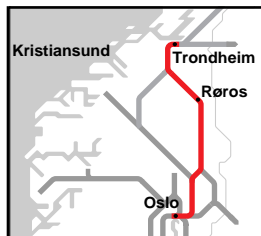

25 Trondheim-Røros-Oslo S

Tog nr	2362 ▲	306 ▽▲ K	2364	308 ▽▲ K	2382 ▲ E	310 ▽▲ K	2366	314 ▽▲ K	2302 ▲ E	320 ▽▲	2370	322 ▽▲ K	2386 ▲ E	326 ▽▲ K
	Mandag-fredag	Mandag-lørdag	Mandag-fredag	Alle dager	Mandag-lørdag	Mandag-lørdag	Mandag-fredag	Mandag-lørdag	Alle dager	Alle dager	Mandag-fredag	Alle dager	Mandag-fredag og søndag	Mandag-fredag og søndag
Trondheim S									0745					
Heimdal									0801					
Melhus Skystasjon									0811x					
Støren									0836					
Singsås									0902x					
Haltdalen									0924x					
Stensli									|					
Ålen									|					
Reitan									0942x					
Rugldalen									|					
Glåmos									1000x					
Røros					0527				1012			1318		
Os					0538				1024			1329		
Tolga					0551				1040			1342		
Tynset					0607				1057			1358		
Alvdal					0624				1115			1415		
Hanestad					0652x				1143x			1443x		
Atna					0702x				1153x			1453x		
Koppang	0526				0721				1214			1512		
Evenstad	0540x				0733x				1227x			1524x		
Opphus	0553x				0748x				1241x			1539x		
Rena	0609		0645		0804		1003		1301		1400	1601		
Elverum	0631		0707		0826		1029		1324		1421	1627		
Løten	0642x		0718		0837		1040		1336		1432	1638		
Ilseeng	0649x		0724		0844x		1046		|		1438	1644x		
Hamar	0656		0733		0851		1055		1350		1447	1652		
Hamar		0704		0804		0859		1104		1401		1458		1658
Eidsvoll		0756		0857		0956		1157		1456		1555		1755
Oslo Lufthavn Gardermoen →		0809		0909		1009		1209		1509		1609		1809
Lillestrøm		0824		0924		1024		1224		1524		1624		1824
Oslo S		0834		0934		1034		1234		1534		1634		1834
Grønne avganger:	Mandag	●		●		●	●	●	●	●		●		●
	Tirsdag-Torsdag	●		●		●	●	●	●	●		●		●
	Fredag	●		●		●	●	●	●	●		●		●
	Lørdag		●		●				●	●		●		
	Søndag				●				●				●	

Ved høytider, bevegelige helligdager og i skolens ferieperioder, kan det bli endringer i grønne avganger.