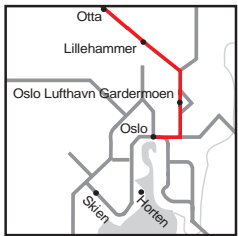

Otta-Lillehammer-Hamar-Oslo Lufthavn Gardermoen-Oslo S

Tog nr	Alle dager	Mandag-fredag	Alle dager	Mandag-lørdag	Alle dager	Mandag-lørdag	Alle dager	Alle dager	Alle dager	Alle dager	Alle dager	Alle dager	Alle dager unntatt lørdager	Alle dager	Alle dager	Alle dager unntatt lørdager	Søndager	Alle dager	
406 x@	310 ▲ S K	312 ▽▲ K	342 ▽▲ K	314 ▽▲ K1)	316 ▽▲ K	344 ▽▲ K	318 ▽▲ K	42 x@ c 1.kl.☹	320 ▽▲ K2)	322 ▽▲ K2)	324 ▽▲ K2)	326 ▽▲ K	328 ▽▲ K1)	404 ▽▲	330 ▲ K	348 ▽▲	44 x@ 1.kl.☹		
Otta	0237		0530			0816		1127						1652		1756	1843		
Vinstra	0259		0553			0839		1147						1717		1821	1903		
Ringebu	0319		0611			0857		1205						1737		1841	1927		
Lillehammer	0410	0455	0557	0657	0752	0948	1155	1248c		1350	1444		1647	1829	1850	1938	2014		
Moelv	0433	0517	0619	0719	0814	1015	1217	|		1412	1506		1709	1851	1915	2000	|		
Brumunddal	0447	0530	0632	0732	0827	1028	1231	|		1425	1522		1723	1851	1928	2015	|		
Hamar	0459	0541	0643	0743	0838	1039	1242	1332c		1436	1533		1735	1851	1939	2026	2055		
Hamar	0508	0543	0645	0745	0840	0945	1045	1244	1334c	1345	1438	1536	1640	1745	1921	1942	2028	2057	
Stange	|	0553	0655	0755	0850	0955	1055	1255	|	1355	1454	1546	1650	1755	1933	1952	|		
Tangen	|	0603	0705	0805	0904	1005	1105	1305	|	1405	1504	1556		1805	1944	2002	|		
Eidsvoll	|	0630	0733	0833	0934	1033	1133	1333	|	1433	1533	1633	1734	1833	2013	2033	|		
Oslo Lufthavn Gardermoen	0606a	0642	0745	0845	0946	1045	1145	1345	1425a	1445	1545	1645	1746	1845	2025	2045	2131	2147a	
Oslo S	0655	0725	0825	0925	1025	1125	1225	1425	1505	1525	1625	1725	1825	1925	2102	2125	2212	2225	

Grønne avganger:	Mandag	Tirsdag-torsdag	Fredag	Lørdag	Søndag
Mandag					
Tirsdag-torsdag	●				
Fredag	●				
Lørdag	●				
Søndag	●				

Ved høytider, bevegelige helligdager og i skolens ferieperioder, kan det bli endringer i grønne avganger.

Merknader:
Vær oppmerksom på at visse tog innstilles ved høytider og bevegelige helligdager.

K Kontoravdeling med kaffe/te og aviser tilgjengelig (tilleggsavgift).

K1) Toget fører kontoravdeling de fleste dager (tilleggsavgift). Sjekk ved bestilling.

K2) Kontoravdeling enkelte dager (tilleggsavgift). Sjekk ved bestilling.

a Bare for avstigning.
c På fredager og søndager er plassreservering for lokale reiser Lillehammer-Oslo S kun mulig på reisedagen.

@ Plassreservering obligatorisk. Kunder uten plassbillett kan avvises fra toget hvis det er fullt.

▲ Plassreservering mulig.

☹ Lekevogn for barn.

1.kl. Toget fører 1. kl. sittevogn.

x Bistrovogn.

▽ Salgvogn på hele eller deler av strekningen.

Enkelte unntak lørdager og søndager.

● Grønne avganger.

NSB kundekort gir 50% rabatt. Mange andre rabatter gjelder også her.

Togruter

Otta - Oslo Lufthavn Gardermoen - Oslo S t/r