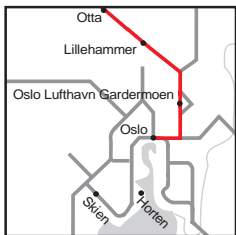

Oslo S–Oslo Lufthavn Gardermoen–Hamar–Lillehammer–Otta

Tog nr	307 ▲ K	309 ▲ K	311 ▲ K2)	41 × 1.kl.♥	313 ▽▲ K2)	315 ▽▲	401 ▽▲	317 ▽▲ K1)	319 ▽▲ K	321 ▽▲ K1)	323 ▽▲ K1)	323 ▽▲ K	43 × 1.kl.♥	343 ▽▲ K	325 ▽▲ K	345 ▽▲ K1)	327 ▽▲ K1)	369 ▲	405 × K
Oslo S	0603	0702	0753	0805	0903	1003	1103	1303	1403	1503	1533	1533	1605	1703	1803	1903	2103	2235	2300
Oslo Lufthavn Gardermoen	0642	0742	0829	0842p	0942	1042	1142	1342	1442	1542	1613	1613	1643p	1742	1842	1942	2142	2313	2347p
Eidsvoll	0655	0755	0842		0955	1055	1155	1355	1455	1555	1629	1629		1755	1855	1955	2155	2326	
Tangen	0723	0823			1023	1125	1219	1431	1523	1619	1653	1653		1823	1919	2024	2219	2350	
Stange	0734	0834	0915		1034	1136	1230	1444	1534	1630	1704	1704		1834	1932	2035	2230	0001	
Hamar	0745	0853	0926	0934	1045	1147	1240	1455	1549	1640	1715	1715	1733c	1845	1942	2046	2241	0010	0046
Hamar		0855		0936	1047	1149	1243	1457		1643		1717	1735c	1850	1950	2055	2243		0054
Brumunddal		0906			1058	1200	1254	1508		1654		1734	1734	1904	2001	2107	2254		0107
Moelv		0918			1110	1217	1310	1520		1709		1746	1746	1916	2013	2120	2306		0121
Lillehammer		0940		1017	1132	1239	1332	1542		1731		1808	1815c	1938	2040	2142	2328		0143
Ringebu				1100			1423			1823g		1903	2031		2232m				0246
Vinstra				1117			1442			1844g		1920	2050		2250m				0313
Otta				1142			1506			1912g		1940	2114		2313m				0340