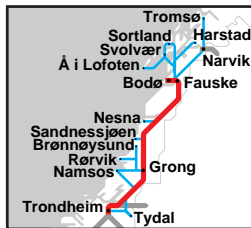

Trondheim - Bodø

Gjelder i perioden 10.01.99 - 12.06.99

Tog nr	Hverdager unntatt lørdager				
	479	429	471	477	475
Trondheim S		0800	0832	1520	2310i
Værnes		0835x	0905x	1554x	2340x
Stjørdal		0842	0910	1558	2345
Levanger		0928	0954	1637	0029
Verdal		0940	1007	1649	0043
Steinkjer		1010	1034	1717	0110
Jørstad		1043x	1107x	1749x	
Snåsa		1050x	1114	1756	0150x
Grong		1115	1144	1825	0230
Harran			1159x		
Lassemoen			1213x	1851x	0257x
Brekkvasselv			1227x		
Namsskogan			1239	1915x	0333
Majavatn			1301	1937x	0356x
Svenningdal			1324x		
Trofors			1335	2010	0429
Mosjøen			1405	2040	0459s
Mosjøen	0650		1410	2042	0514
Drevvatn	0714x		1436x	2107x	0539x
Bjerka	0735		1502	2128	0600
Mo i Rana	0758		1525	2150	0623s
Mo i Rana	0758		1530		0638
Dunderland	0834x		1607x		0714x
Bolna	0857x		1636x		
Lønsdal	0917x		1659		0808
Røklund	0940x		1720x		0833x
Rognan	0950x		1730		0844
Fauske	1011		1753		0907
Fauske	1011		1800		0915
Bodø	1050		1840		0955