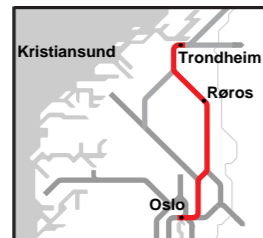

Småbussruter:
I Hedmark er det også opprettet småbussruter (mandag-fredag) i forbindelse med togene 413, 416 og 367. Det er ikke forhåndsbestilling av slik transport. Nærmere opplysninger på de samme telefonnummerene, eventuelt Østerdal Billag eller NSB's stasjoner langs Rørosbanen.

NB! Togbytte i Hamar.

Du finner oss også på Internett:
www.nsb.no

Tlf 815 00 888

Bestilling og informasjon om togreiser

Trondheim - Røros - Hamar - Oslo S

Nå via Oslo Lufthavn Gardermoen

Trondheim-Røros

Gjelder i perioden 10.01.99 - 12.06.99