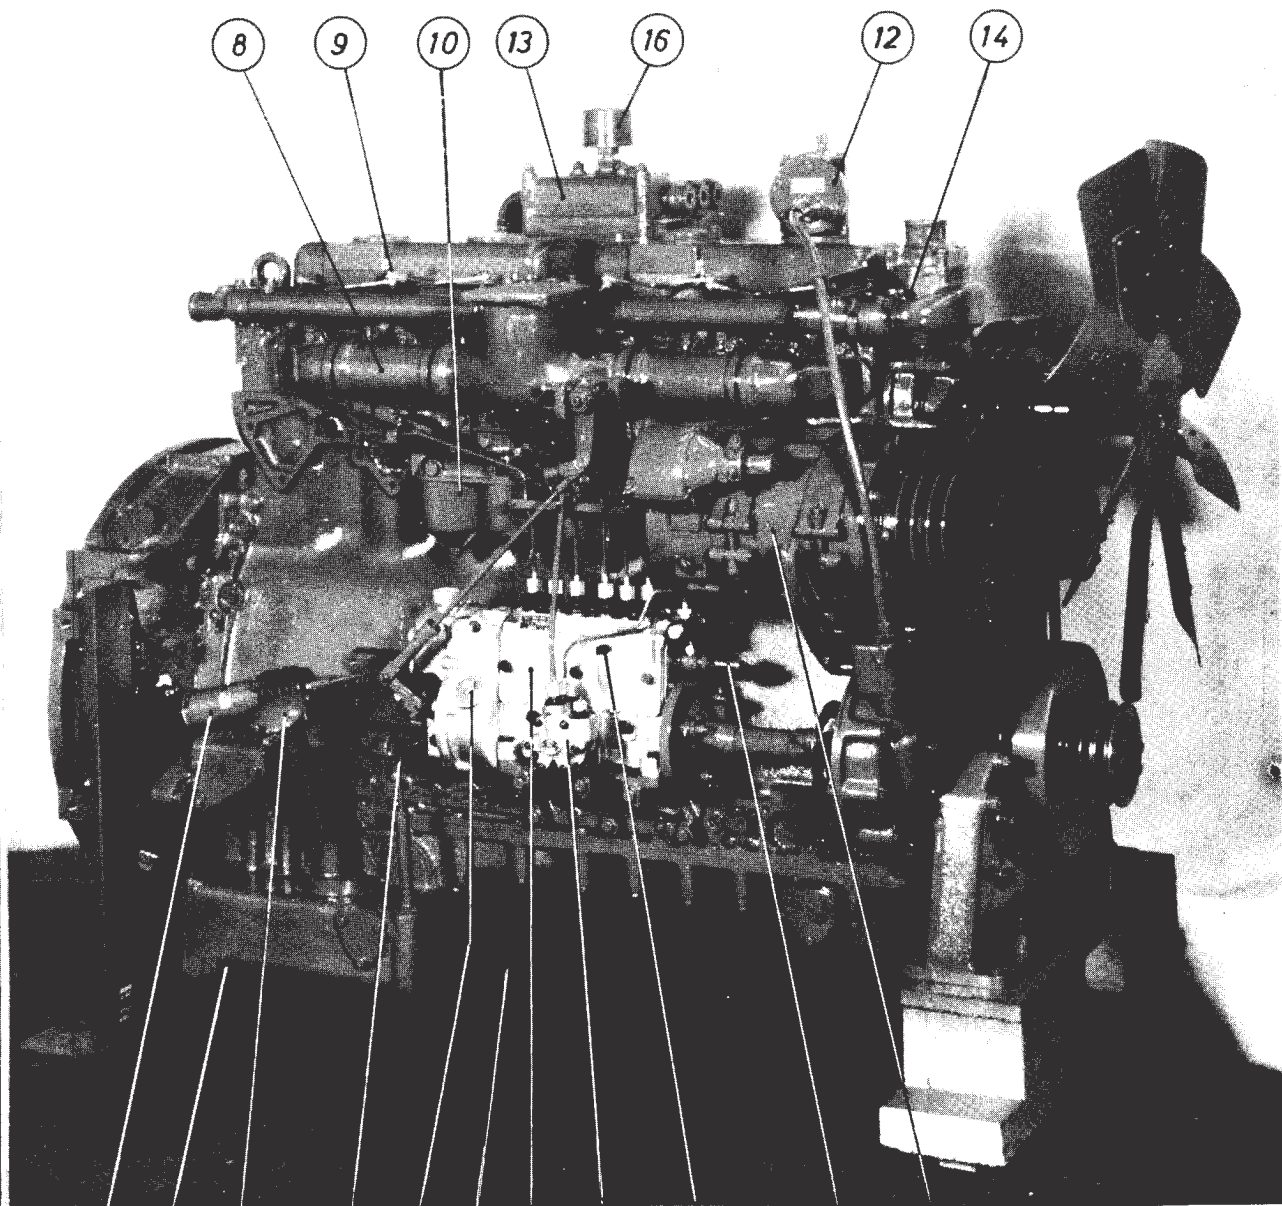

ROLLS ROYCE DIESELMOTOR TYPE C 6 SFL
OVERSIKTSBILDE

Skd 220c

Trykk 714.07

Fig 2.1

Nr. Dato

- 1 17 2 3 6 6 4 5 7 15 11

1	Stoppmagnet	10	Brennstofffilter
2	Smöreljepåfylling, motor	11	Generator
3	Peilestav	12	Turtallsgenerator
4	Brennstoffpumpe	13	Smöreljefilter
5	Matepumpe	14	Kjölevantermostat
6	Smöreljepåfylling - regulator	15	Kaldstartknapp
7	———— " ————— - brennstoffpumpe	16	Smöreljetrykk - bryter
8	Avgassrör	17	Smöreljetappepluggar
9	Brennstoffventiler		

M Had

1.3.1979

ROLLS ROYCE DIESELMOTOR TYPE C 6 SFL

Skd 220c

OVERSIKTSBILDE

Fig 2.2

Rev.

Trykk 714.07