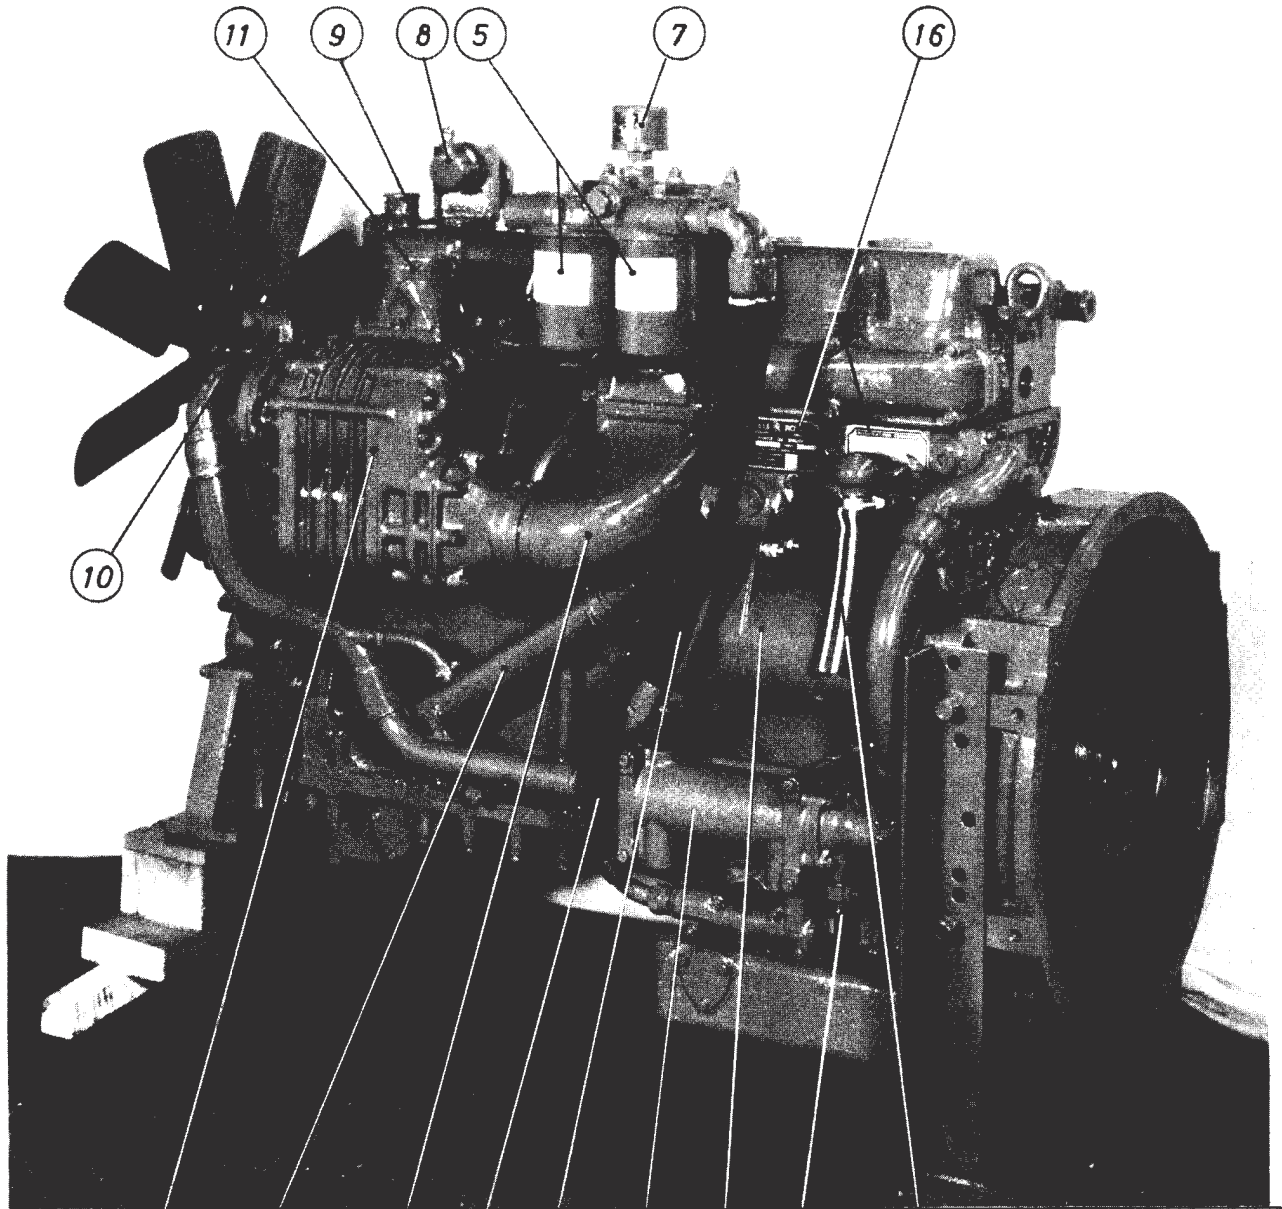

ROLLS ROYCE DIESELMOTOR TYPE C 6 SFL

Skd 220c

OVERSIKTSBILDE

Fig 2.2

Rev.

Trykk 714.07

No. Date

1. 1 6 12 14 13 3 2 4 15

1	Ladevifte	9	Kjølevann ut av motor
2	Startmotor	10	— " — inn på motor
3	Smøreoljekjøler	11	Ladevifte, luftinntak
4	Tappekran for kjølevann	12	Luft fra ladevifte til motor
5	Smøreoljefilter	13	Smøreolje inn på kjøler
6	Motorvarmer	14	— " — ut av — " —
7	Smøreoljetrykk - bryter	15	Lufting av veivhus
8	Turtallsgenerator	16	Type- og dataskilt

M Had

1. 3. 1979