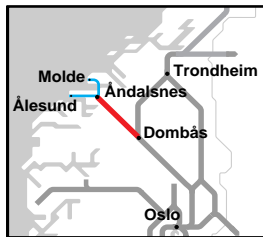

Åndalsnes – Dombås t/r

Gjelder i perioden 22.08.99 - 08.01.00

22 Åndalsnes–Dombås

Gjelder i perioden 22.08.99 - 08.01.00

Tog nr/buss nr	Alle dager				
	2352 42 ▲ ▽	20041 🚍	10404 404 🚍	2354 44 ▽▲	2356 406 🚍
Åndalsnes	0930	1000	1410	1630	2340i
Bjørli	1017	1055	1455	1717	0035
Lesjaverk	1029x	1115	1515	1729x	0049x
Lesja	1042	1135	1535	1742	0104
Dombås	1055t	1155	1555r	1755t	0120
Oslo S	1454		2103	2154	0709s
Grønne avganger:	Mandag	●	●	●	●
	Tirsdag-Torsdag	●	●	●	●
	Fredag	●	●	●	●
	Lørdag	●	●	●	●
	Søndag	●		●	