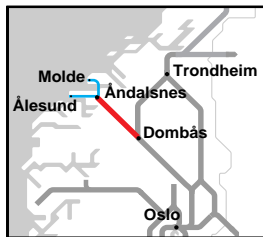

1) Direkte sove- og sittevogner Åndalsnes-Oslo S.

Nattog

Informasjon om service i forbindelse med reisen, se side 5.

- Korrespondanse med TogBuss, forespør på stasjonen.

22 Dombås-Åndalsnes

Gjelder i perioden 22.08.99 - 08.01.00