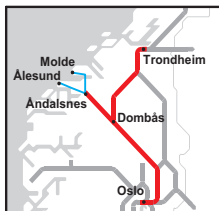

22 Oslo S-Åndalsnes/Trondheim S-Åndalsnes

Tog nr	Alle dager		SIGNATUR Alle dager		SIGNATUR Søndager		Alle dager		Alle netter umtatt natten lørdag/søndag	
	41 2351 1.kl. x	42 2351 1.kl. x	401 Buss x	45 2353 1.kl. x	400 2353	44 2353 1.kl. x	405 2355 x	406 2355 x		
Oslo S	0819		1100	1448			2305i			
Lillestrøm	0831p		1120p	1459p			2328p			
Oslo Lufthavn Gardermoen ✈️	0847p		1142p	1513p			2352p			
Eidsvoll			1156							
Hamar	0941		1247	1602			0053			
Brumunddal			1258				0106			
Moelv			1311				0120			
Lillehammer	1025		1340	1643			0146			
Ringebu	1111		1429	1720			0234			
Vinstra	1127		1448	1736			0256			
Otta	1150		1514	1755			0325			
Dombås	1219t		1547	1822t			0401			
Trondheim S		0858		1430	1520	2250				
Heimdal		0910p		1449	1533p	2305p				
Støren		0938		1523	1603	2338				
Berkåk		1000		1553x	1628	0006				
Oppdal		1026		1621	1654	0040				
Hjerkinn		1054		1700x	1726	0116				
Dombås		1116t		1725	1749t	0144t				
Dombås	1225	1225	1555	1840	1840	1840	0440	0440		
Lesja	1238	1238	1610	1853	1853	1853	0456x	0456x		
Lesjaverk	1250x	1250x	1630	1905x	1905x	1905x	0509x	0509x		
Bjørli	1304	1304	1645	1918	1918	1918	0528	0528		
Åndalsnes	1351	1351	1735	2005	2005	2005	0620s	0620		
Molde	1515b	1515b	1915	2135	2135	2135	0755	0755		
Ålesund	1625	1625	2005	2230	2230	2230	0850	0850		

Grønne avganger:	Mandag	Tirsdag-Torsdag	Fredag	Lørdag	Søndag
		●	●	●	●
	●	●	●	●	●
	●	●	●	●	●
	●	●	●	●	●
	●	●	●	●	●

Ved høytider, bevegelige helligdager og i skolens ferieperioder, kan det bli endringer i grønne avganger.

Merknader:

Vær oppmerksom på at det kan bli endring i togtrafikken ved høytider.

Alle tog Oslo S-Lillehammer finnes i egen tabell.

- b Lørdager og søndager kl. 1550
- p Bare for påstigning.
- t Togbytte
- x Stopper om det trengs.
- x Plassreservering obligatorisk. (Gjelder ikke Dombås-Åndalsnes).
- x Plassreservering mulig.
- ▲ Lekevogn for barn. (Gjelder ikke Dombås-Åndalsnes).
- ☺ Signatur har Blekkulf-rom.
- 1.kl. Toget fører 1. kl. sittevogn. (Gjelder ikke Dombås-Åndalsnes).
- i Signatur tilbyr Signatur Pluss (måltid inkludert)
- x Bistrovogn (Gjelder ikke Dombås-Åndalsnes).
- s Servering fra salgsvogn på hele eller deler av strekningen. NB! Servering fra salgsvogn i alle tog mellom Dombås og Åndalsnes.
- Frokostservering.
- Grønne avganger. NSB kundekort gir 40% rabatt. Mange andre rabatter gjelder også her. Grønn avgang gjelder dagen toget starter fra utgangsstasjon.
- Grønne avganger bare tirsdag og onsdag.

Grønne avganger alle dager for lokale reiser Dombås-Åndalsnes.

- ☺ Sovevogn
- i Innsjekking fra kl. 2200.
- s Toget er disponibelt til kl. 0700.

Rullestol

Plass for rullestol kan reserveres i togene 41, 42, 44, 45, 401, 405 og 406 (Ikke Dombås-Åndalsnes).

[Blå tidler angir TogBuss.](#)
Togbilletten gjelder på TogBussen.