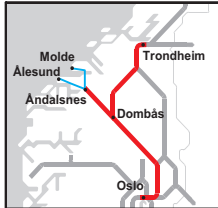

22 Åndalsnes–Trondheim S/Åndalsnes–Oslo S

Tog nr	SIGNATUR		Alle dager		Alle dager		Alle dager		SIGNATUR		Søndager		Alle dager		Alle dager		
	2352 42 1.kl. x	2352 41 1.kl. x	Buss 41 1.kl. x	Buss 404 x	2354 44 1.kl. x	2354 45 1.kl. x	2354 411 1.kl. x	2356 406 1.kl. x	2356 405 1.kl. x								
Ålesund Moide	0700 0800	0700 0800	0700 0800	1120 1240	1345 1500	1345 1500	1345 1500	2100 2200	2100 2200								
Åndalsnes Bjørli	0940 1029	0940 1029	1000 1100	1410 1455	1625 1711	1625 1711	1625 1711	2340 0035	2340 0035								
Lesjaverk Lesja	1041x 1055	1041x 1055	1120 1145	1515 1535	1734 1747t	1734 1747t	1734 1747	0049x 0104	0049x 0104								
Dombås	1110t	1110t	1205	1555				0120	0120t								
Dombås Hjerkins Oppdal		1221 1244 1317	1221 1244 1317			1824 1913	1910 1938x 2012		0416 0446 0527								
Berkåk Støren		1341 1406	1341 1406				2041x 2108		0555 0624								
Heimdal Trondheim S		1436a 1450	1436a 1450				2024a 2035	2151 2206	0656a 0716								
Dombås Otta	1118 1147			1621 1656	1751 1828				0202 0248								
Vinstra Ringebu	1205 1221			1721 1746	1849 1907				0315 0334								
Lillehammer	1257			1841 1952				0424									
Moelv Brumunddal Hamar		1340		1903 1915 1929	2037			0447 0501 0516									
Eidsvoll Oslo Lufthavn Gardermoen ✈️ Lillestrøm Oslo S	1428a 1442a 1453			2014 2025a 2044a 2103	2127a 2143a 2154			0612a 0643a 0710s									
Grønne avganger:	Mandag				●	●											
	Tirsdag-Torsdag		●	●	●	●											●
	Fredag		●	●													
	Lørdag		●	●	●	●											
	Søndag		●							●							

Ved høytider, bevegelige helligdager og i skolens ferieperioder, kan det bli endringer i grønne avganger.

Merknader:

Vær oppmerksom på at det kan bli endring i togtrafikken ved høytider.

Alle tog Lillehammer-Oslo S finnes i egen tabell.

- a Bare for avstigning.
- t Togbytte
- x Stopper om det trengs.
- ☒ Plassreservering obligatorisk. (Gjelder ikke Åndalsnes-Dombås).
- ▲ Plassreservering mulig. Lekevogn for barn. (Gjelder ikke Åndalsnes-Dombås). Signatur har Blekkulf-rom.
- 1.kl. Toget fører 1. kl. sittevogn. (Gjelder ikke Åndalsnes-Dombås).
- I Signatur tilbys Signatur Pluss (måltid inkludert) Bistrovogn (Gjelder ikke Åndalsnes-Dombås).
- x Servering fra salgsvogn på hele eller deler av strekningen.
- ☒ NBI Servering fra salgsvogn i alle tog mellom Åndalsnes og Dombås.
- ☒ Frokostservering.
- Grønne avganger. NSB kundekort gir 40% rabatt. Mange andre rabatter gjelder også her. Grønn avgang gjelder dagen toget starter fra utgangsstasjon.
- Grønne avganger bare tirsdag og onsdag.

Grønne avganger alle dager for lokale reiser Åndalsnes-Dombås.

Sovevogn

- i Innsjekking fra kl. 2200.
- s Toget er disponibelt til kl. 0800.

Rullestol

Plass for rullestol kan reserveres i togene 41, 42, 44, 45, 404, 405 og 406 (Ikke Åndalsnes-Dombås).

Blå tider angir TogBuss.

Togbilletten gjelder på TogBussen.